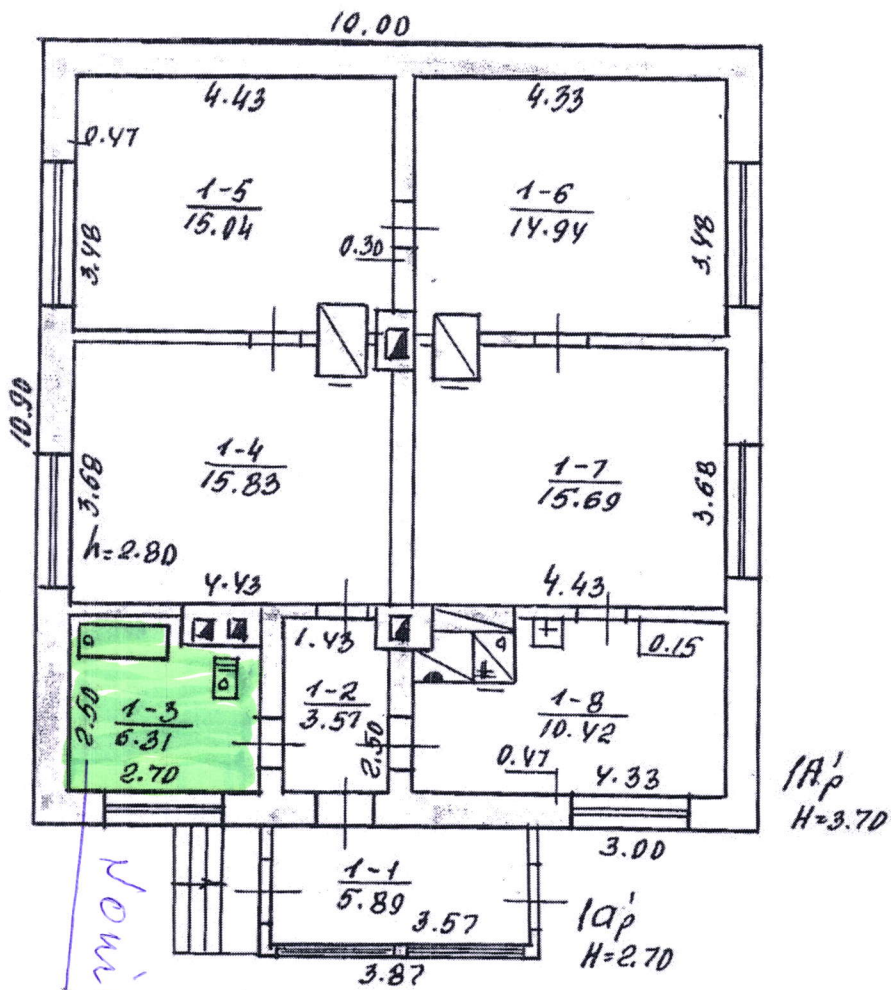

PLANAS AUKŠT.

Noria tuolatas

NEMAKŠČIU APYL. UŽKABINIŲ KM.

PASEINIS
RA1.

1A'

100

2 2 05 20